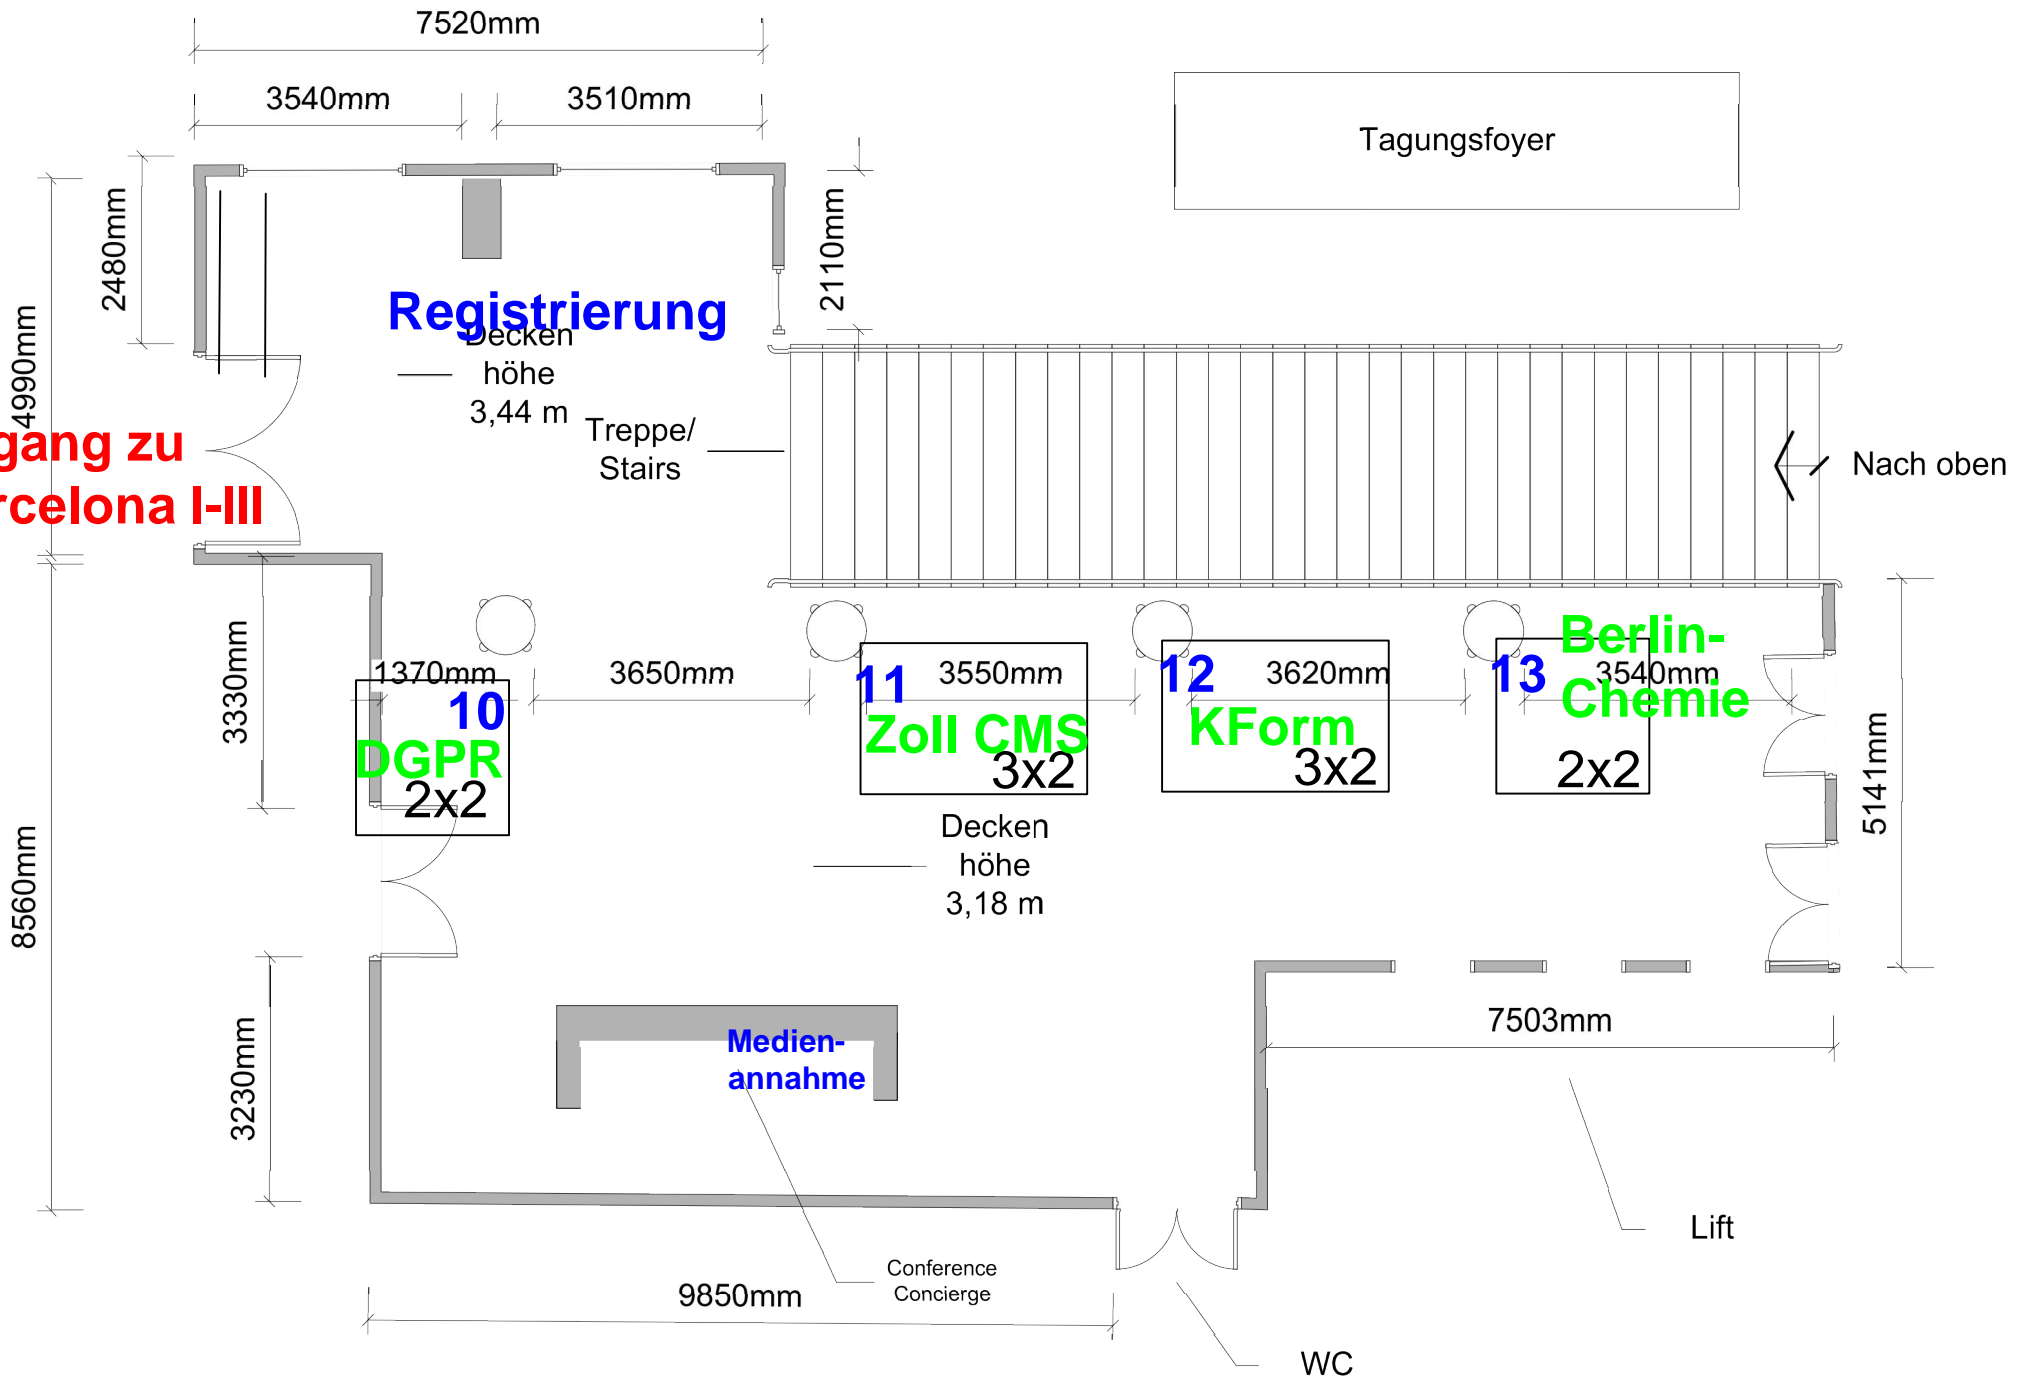

Barcelona III

Barcelona I
Vortragssaal

Barcelona II
Vortragssaal

2250mm 2250mm 2330mm

23000mm

1
Pfizer
4050mm
2042mm
220V
3350mm
4x2

2770mm
7600mm

2
Boehringer
6470mm
Deckenhöhe 3,20 m
4740mm
4x2

3
Novo Nordisk
2640mm
5960mm
3x2

Foyer
Registrierung

Catering

Catering

Catering

8017mm

Deckenhöhe 3,44 m

9
Sanofi
220V
3510mm
220V
3,5x2,3

8
MSD
220V
3510mm
220V
3,5x2,3

7
Servier
220V
3510mm
220V
3x2

6
Bayer
220V
3510mm
220V
3,5x2,3

5
Novartis
220V
3510mm
220V
3x2

4
InBody
220V
3140mm
220V
3x2

2200mm 2200mm 2200mm 2200mm 2200mm 2200mm

Zugang zu
Barcelona I-III

Sevilla
(Vortragssaal)

Türen zum Raum Sevilla