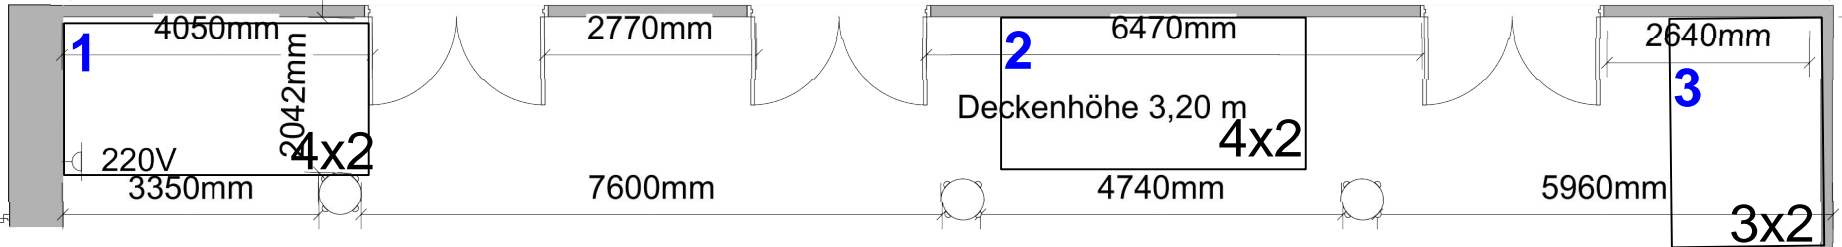

Barcelona III

Barcelona I
Vortragssaal

Barcelona II
Vortragssaal

2250mm 2250mm 2330mm

23000mm

Foyer
Registrierung

Catering

Catering

Catering

8017mm

Deckenhöhe 3,44 m

2200mm 2200mm 2200mm 2200mm 2200mm 2200mm

Zugang zu Barcelona I-III (Vortragssaal)

Zugang zu Sevilla (Vortragssaal)

Sevilla (Vortragssaal)

Türen zum Raum Sevilla