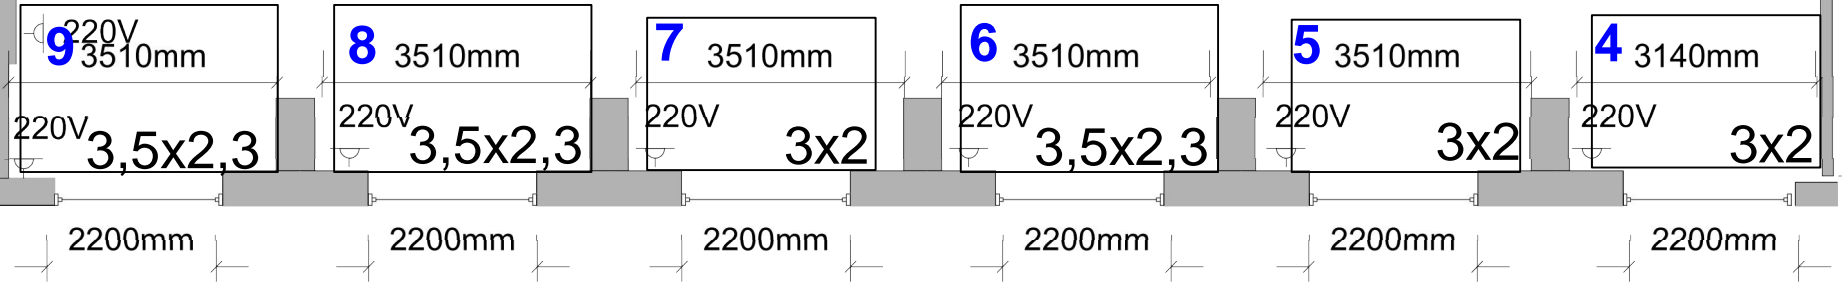

Barcelona III

Barcelona I
Vortragssaal

Barcelona II
Vortragssaal

2250mm 2250mm 2330mm

23000mm

Foyer
Registrierung

Catering

Catering

Catering

8017mm

Deckenhöhe 3,44 m

2200mm 2200mm 2200mm 2200mm 2200mm 2200mm

Zugang zu Barcelona I-III (Vortragssaal)

Zugang zu Sevilla (Vortragssaal)

Sevilla (Vortragssaal)

Türen zum Raum Sevilla