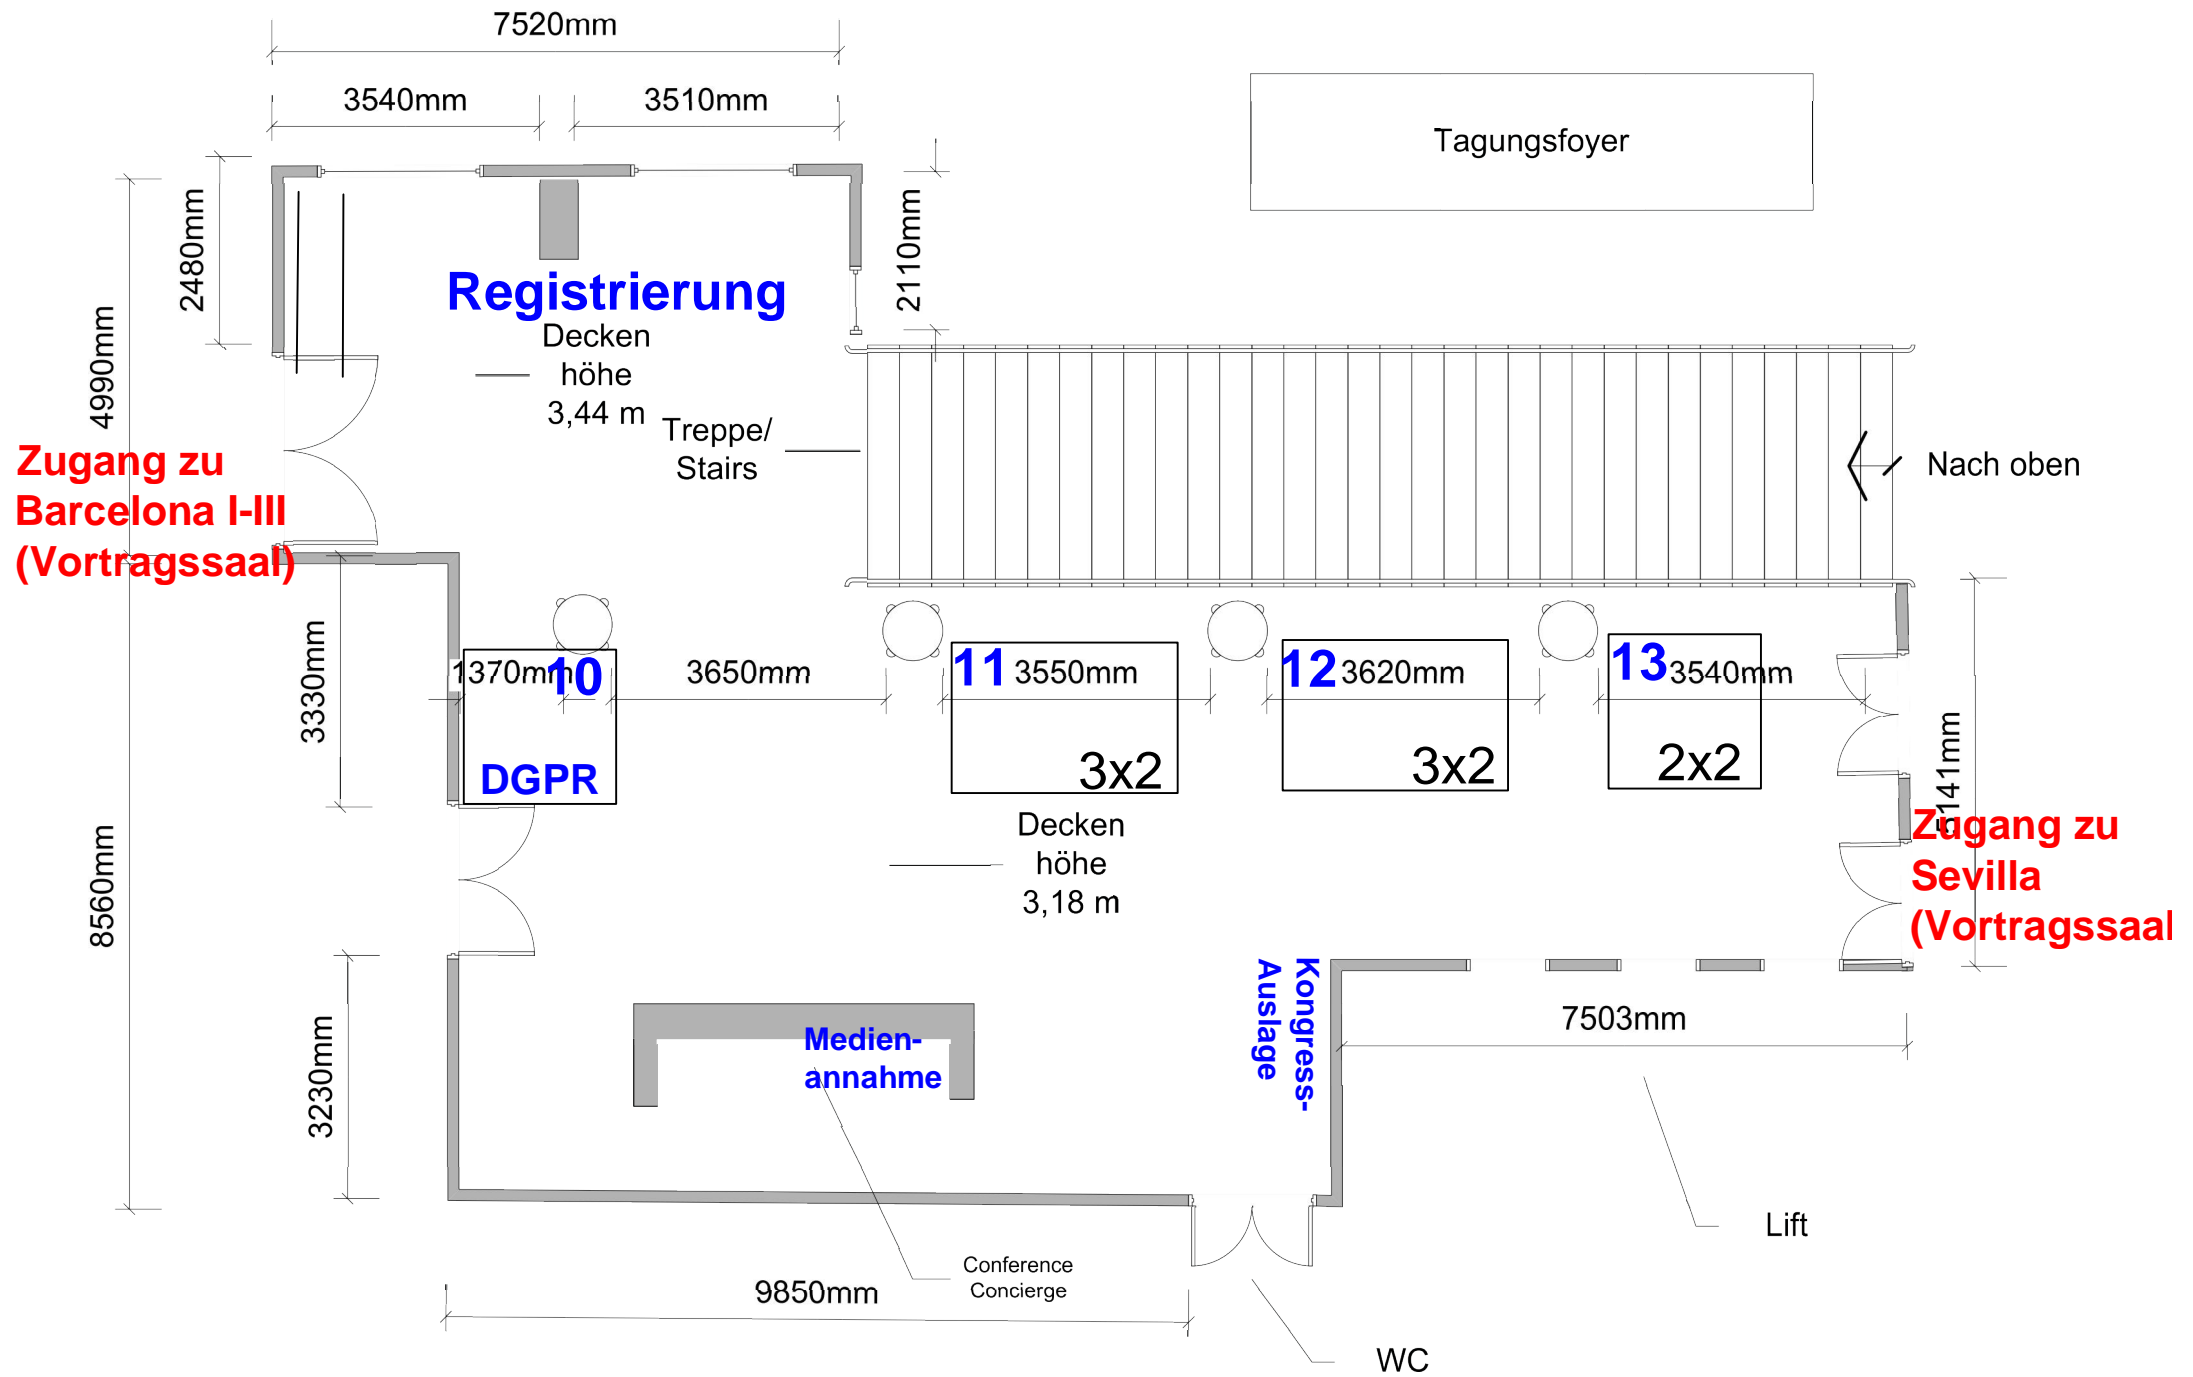

Barcelona III

Barcelona I
Vortragssaal

Barcelona II
Vortragssaal

2250mm 2250mm 2330mm

23000mm

Foyer
Registrierung

Catering

Catering

Catering

8017mm

Deckenhöhe 3,44 m

2200mm 2200mm 2200mm 2200mm 2200mm 2200mm

Zugang zu Barcelona I-III (Vortragssaal)

Zugang zu Sevilla (Vortragssaal)

Sevilla (Vortragssaal)

Türen zum Raum Sevilla